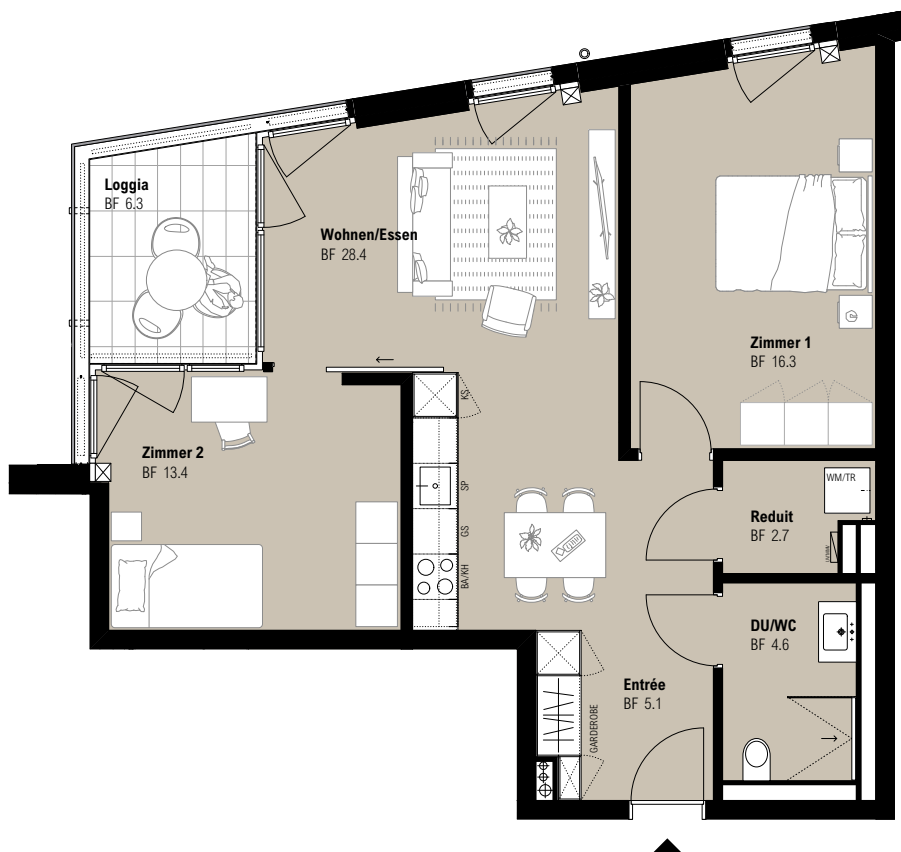

BELANO®

ZUHAUSE

A 1.9, A 2.9, A 3.9

WHG-NR.	ETAGE	ANZAHL ZIMMER	WOHNFLÄCHE	PRIV. AUSSENFLÄCHE
A 1.9	1. Obergeschoss	3.5 Zi-Whg	70.6 m ²	6.7 m ²
A 2.9	2. Obergeschoss	3.5 Zi-Whg	70.6 m ²	6.7 m ²
A 3.9	3. Obergeschoss	3.5 Zi-Whg	70.6 m ²	6.7 m ²