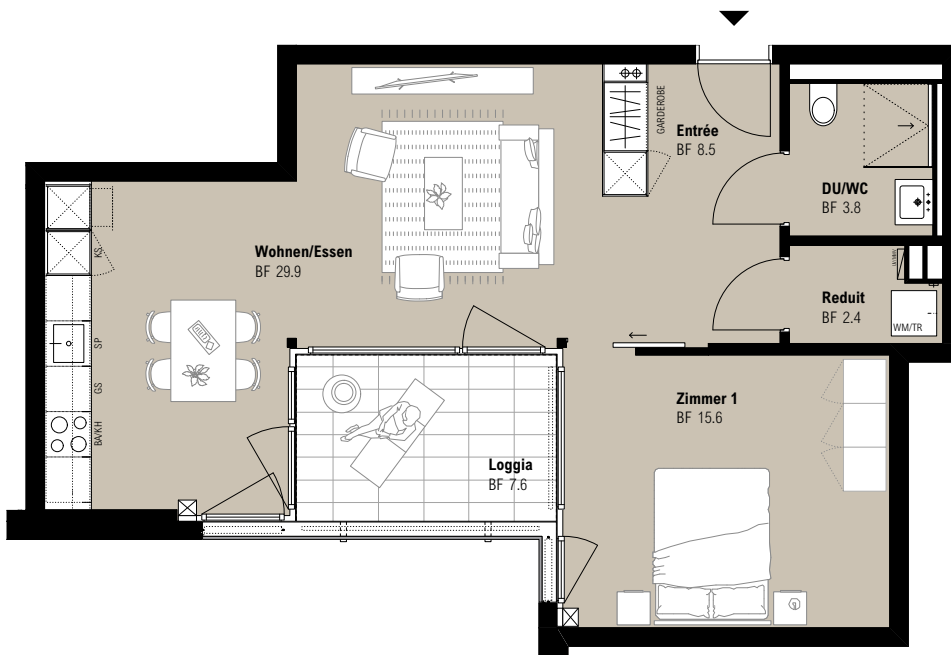

BELANO®

ZUHAUSE

A 1.6, A 2.6, A 3.6

WHG-NR.	ETAGE	ANZAHL ZIMMER	WOHNFLÄCHE	PRIV. AUSSENFLÄCHE
A 1.6	1. Obergeschoss	2.5 Zi-Whg	60.2 m ²	7.6 m ²
A 2.6	2. Obergeschoss	2.5 Zi-Whg	60.2 m ²	7.6 m ²
A 3.6	3. Obergeschoss	2.5 Zi-Whg	60.2 m ²	7.6 m ²