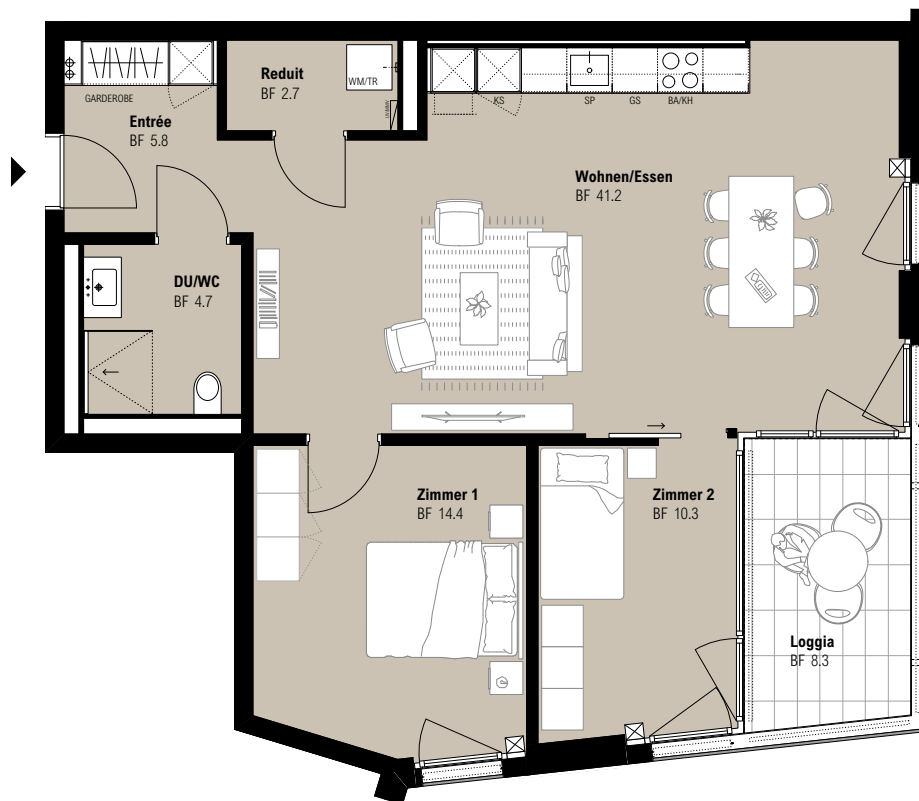

BELANO®

ZUHAUSE

A 1.3, A 2.3, A 3.3

WHG-NR.	ETAGE	ANZAHL ZIMMER	WOHNFLÄCHE	PRIV. AUSSENFLÄCHE
A 1.3	1. Obergeschoss	3.5 Zi-Whg	79.1 m ²	8.3 m ²
A 2.3	2. Obergeschoss	3.5 Zi-Whg	79.1 m ²	8.3 m ²
A 3.3	3. Obergeschoss	3.5 Zi-Whg	79.1 m ²	8.3 m ²