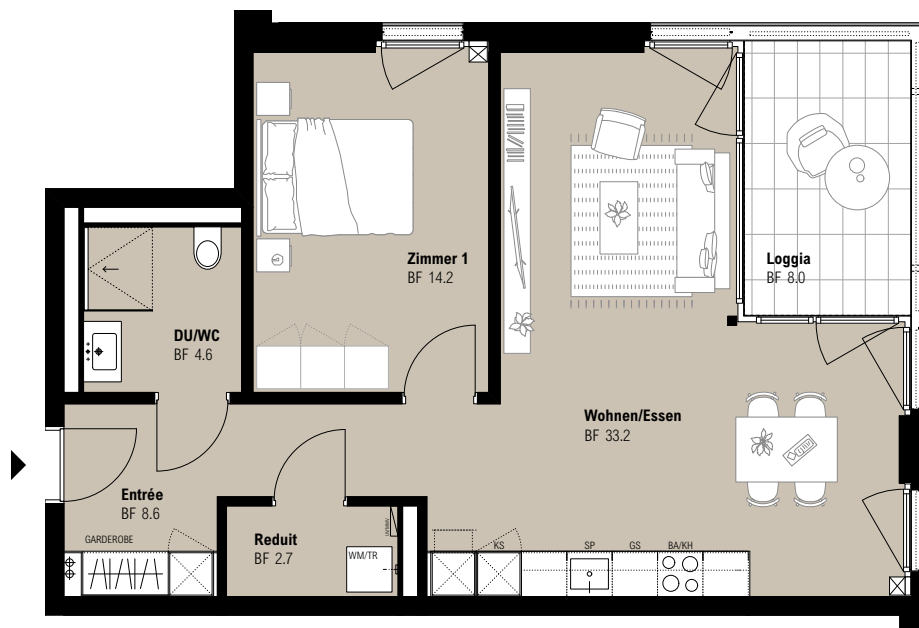

BELANO®

ZUHAUSE

A 1.2, A 2.2, A 3.2

WHG-NR.	ETAGE	ANZAHL ZIMMER	WOHNFLÄCHE	PRIV. AUSSENFLÄCHE
A 1.2	1. Obergeschoss	2.5 Zi-Whg	63.3 m ²	8.0 m ²
A 2.2	2. Obergeschoss	2.5 Zi-Whg	63.3 m ²	8.0 m ²
A 3.2	3. Obergeschoss	2.5 Zi-Whg	63.3 m ²	8.0 m ²