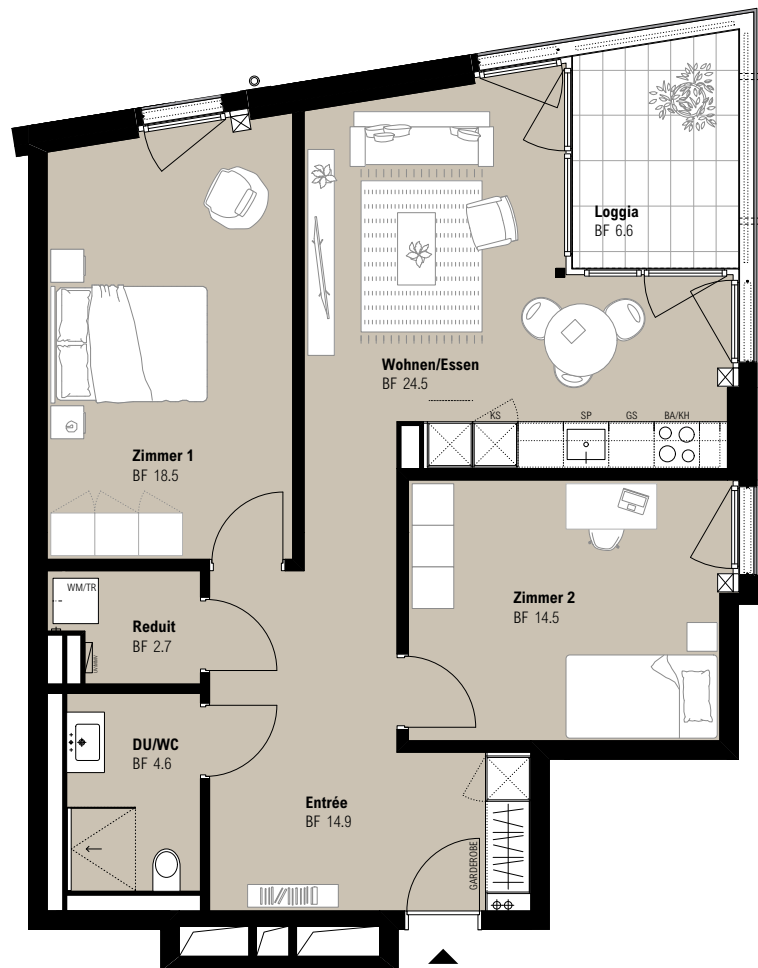

BELANO®

ZUHAUSE

A 1.1, A 2.1, A 3.1

WHG-NR.	ETAGE	ANZAHL ZIMMER	WOHNFLÄCHE	PRIV. AUSSENFLÄCHE
A 1.1	1. Obergeschoss	3.5 Zi-Whg	79.7 m ²	6.6 m ²
A 2.1	2. Obergeschoss	3.5 Zi-Whg	79.7 m ²	6.6 m ²
A 3.1	3. Obergeschoss	3.5 Zi-Whg	79.7 m ²	6.6 m ²

Vermietung:
BELANO ZUHAUSE
 ZENTRUM STALDENBACH 8
 8808 PFÄFFIKON SZ

JURASTRASSE 10A
 5610 WOHLLEN AG