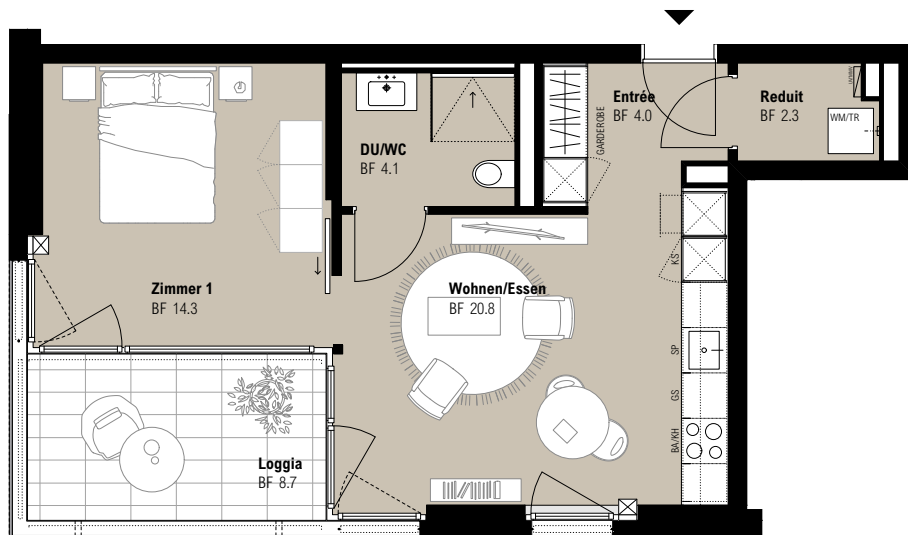

BELANO®

ZUHAUSE

A 0.5

WHG-NR.	ETAGE	ANZAHL ZIMMER	WOHNFLÄCHE	PRIV. AUSSENFLÄCHE
A 0.5	Erdgeschoss	2.5 Zi-Whg	45.5 m ²	8.7 m ²

Vermietung:
BELANO ZUHAUSE
ZENTRUM STALDENBACH 8
8808 PFÄFFIKON SZ

JURASTRASSE 10A
5610 WOHLLEN AG