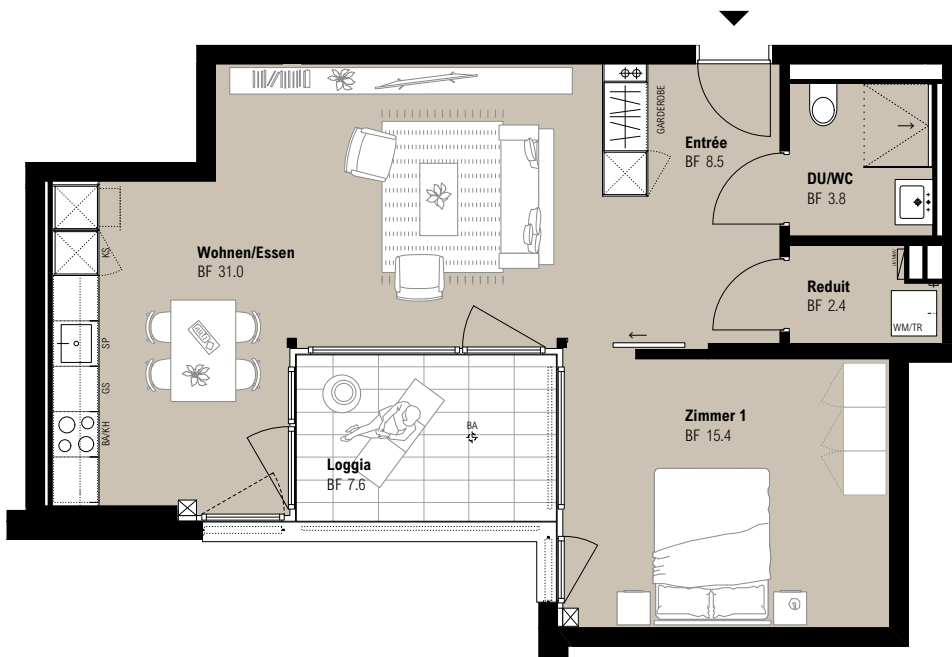

BELANO®

ZUHAUSE

A 0.4

WHG-NR.	ETAGE	ANZAHL ZIMMER	WOHNFLÄCHE	PRIV. AUSSENFLÄCHE
A 0.4	Erdgeschoss	2.5 Zi-Whg	61.1 m ²	7.6 m ²

Vermietung:
BELANO ZUHAUSE
ZENTRUM STALDENBACH 8
8808 PFÄFFIKON SZ

JURASTRASSE 10A
5610 WOHLLEN AG