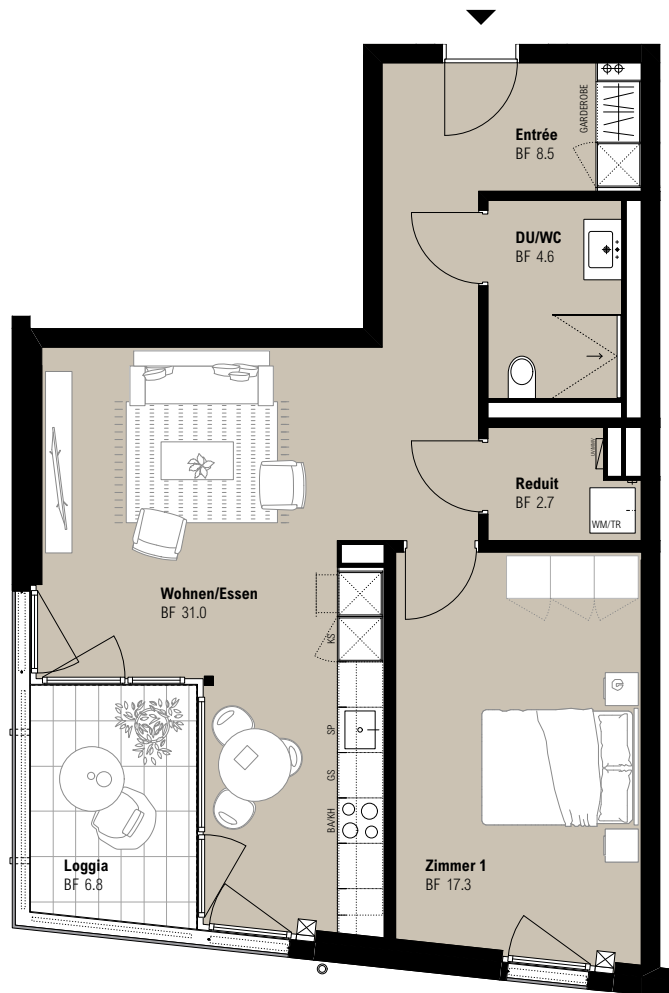

## ZUHAUSE

### A 0.3, A 1.5, A 2.5, A 3.5

WHG-NR.	ETAGE	ANZAHL ZIMMER	WOHNFLÄCHE	PRIV. AUSSENFLÄCHE
A 0.3	Erdgeschoss	2.5 Zi-Whg	63.3 m <sup>2</sup>	6.8 m <sup>2</sup>
A 1.5	1. Obergeschoss	2.5 Zi-Whg	64.1 m <sup>2</sup>	6.8 m <sup>2</sup>
A 2.5	2. Obergeschoss	2.5 Zi-Whg	64.1 m <sup>2</sup>	6.8 m <sup>2</sup>
A 3.5	3. Obergeschoss	2.5 Zi-Whg	64.1 m <sup>2</sup>	6.8 m <sup>2</sup>