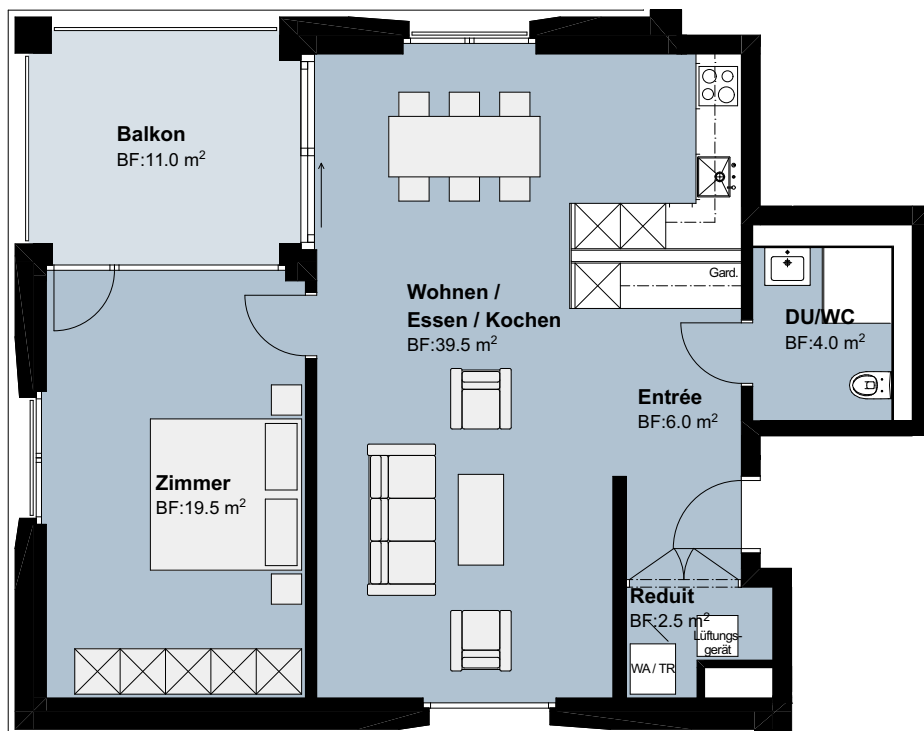

# Haus Douglasie D 1.2

Whg. Nr.	Etage	Grösse	Wohnfläche	Balkon
D 1.2	1.Obergeschoss	2 ½ Zimmer	74.0 m <sup>2</sup>	11.0 m <sup>2</sup>

**BELANO**<sup>®</sup>  
ZUHAUSE