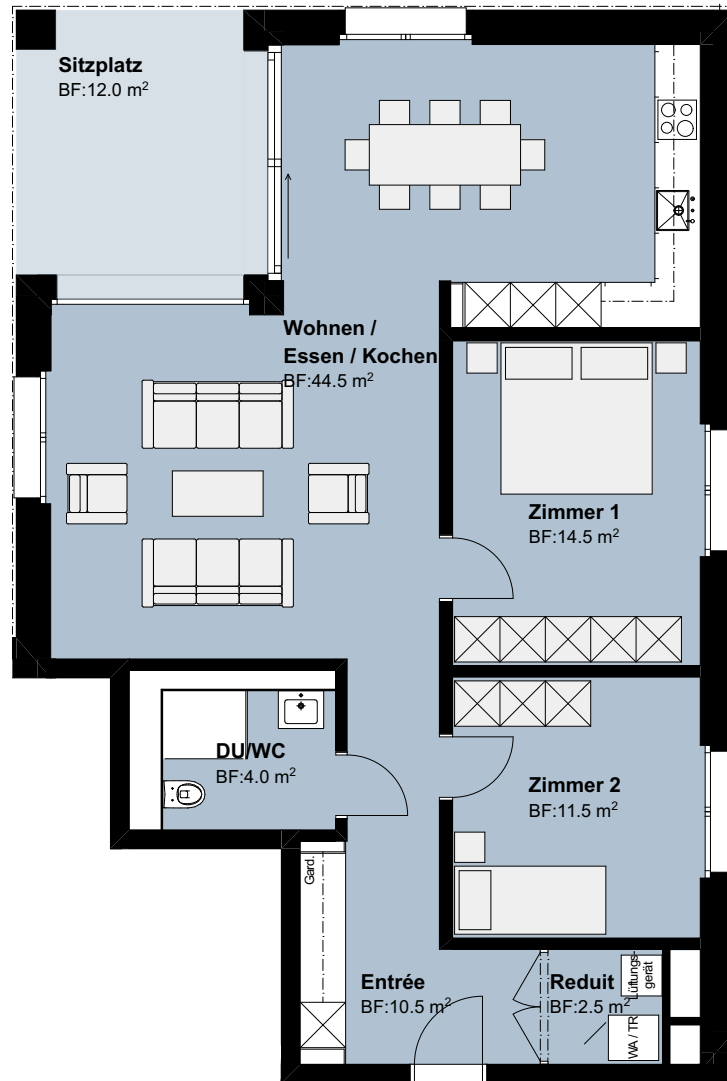

Haus Douglasie D 0.1

Whg. Nr.	Etage	Grösse	Wohnfläche	Sitzplatz
D 0.1	Erdgeschoss	3 ½ Zimmer	92.0 m ²	12.0 m ²

BELANO[®]
ZUHAUSE