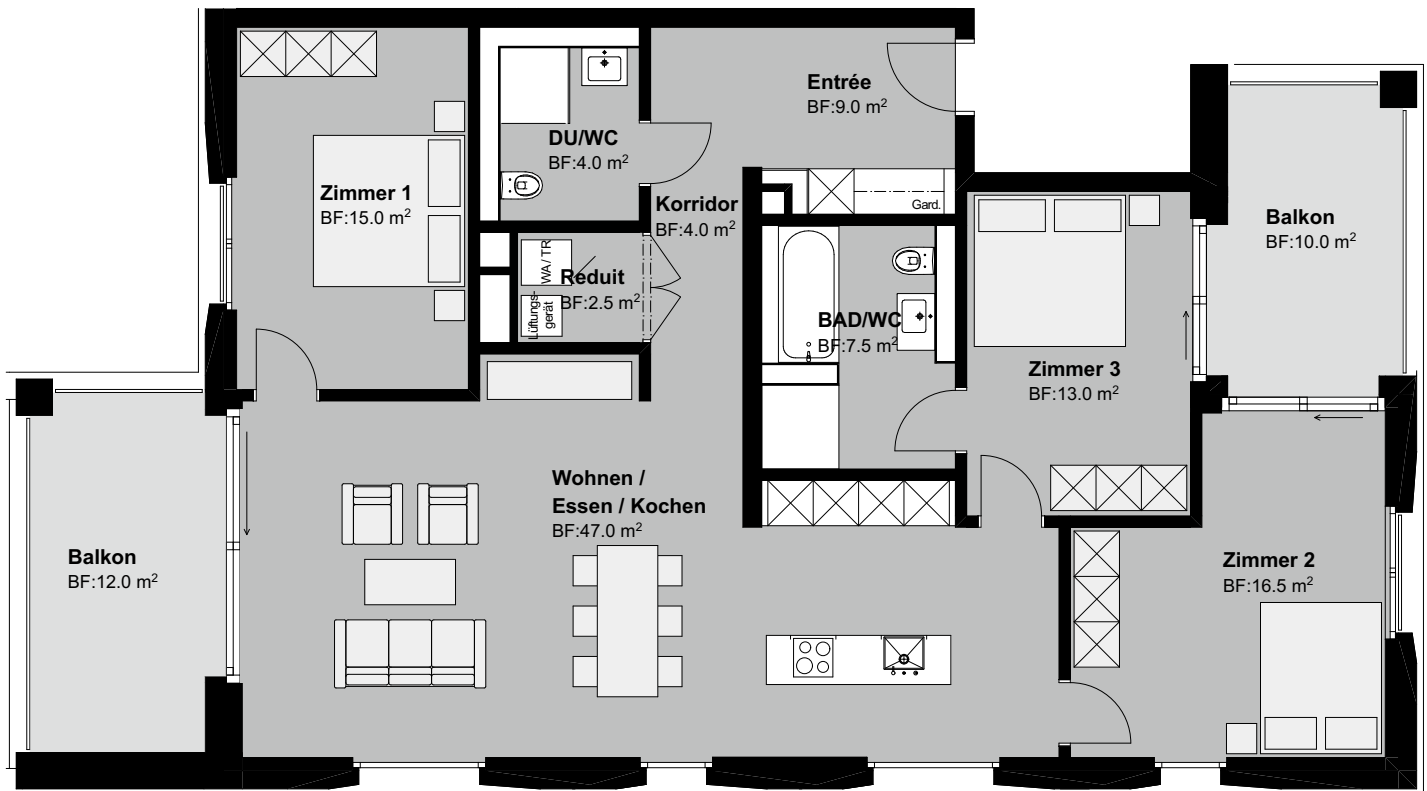

Haus Birke

B 1.3

Whg. Nr.	Etage	Grösse	Wohnfläche	Balkon
B 2.3	2.Obergeschoss	4 ½ Zimmer	126.5 m ²	22.0 m ²

BELANO[®]
ZUHAUSE