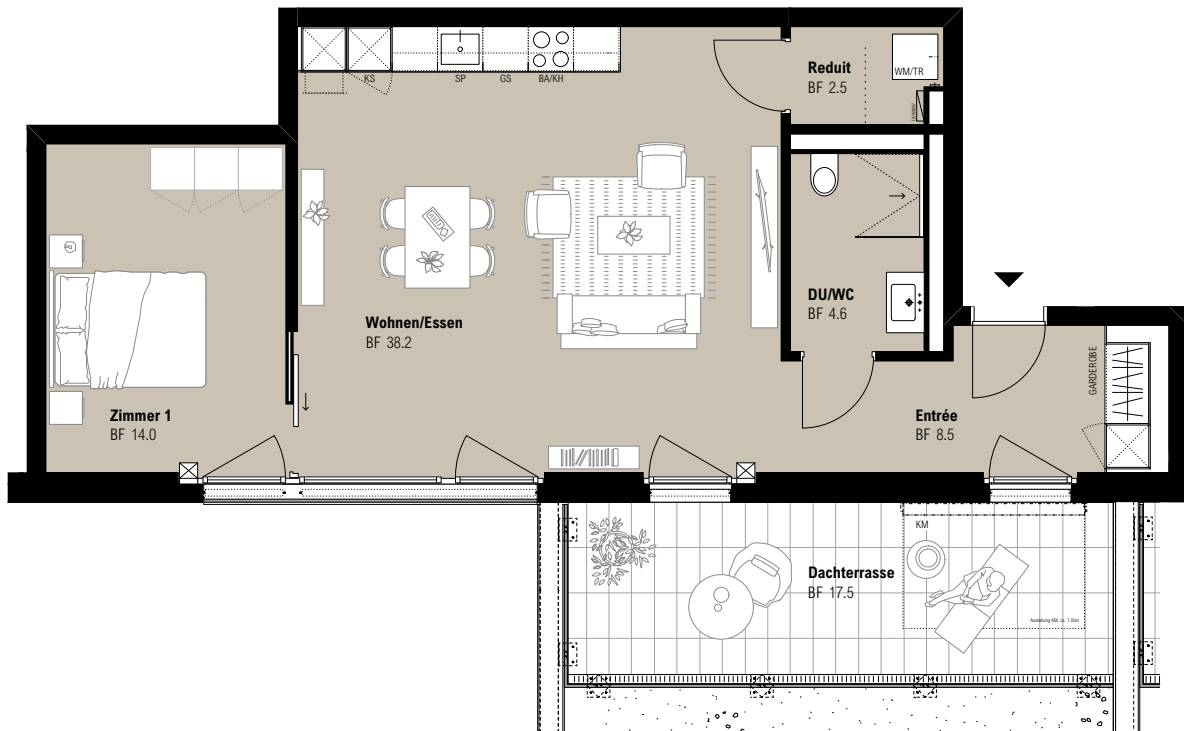

BELANO®

ZUHAUSE

A 4.3

WHG-NR.	ETAGE	ANZAHL ZIMMER	WOHNFLÄCHE	PRIV. AUSSENFLÄCHE
A 4.3	4. Obergeschoss	2.5 Zi-Whg	67.9 m ²	17.5 m ²

Vermietung:
BELANO ZUHAUSE
ZENTRUM STALDENBACH 8
8808 PFÄFFIKON SZ

JURASTRASSE 10A
5610 WOHLLEN AG