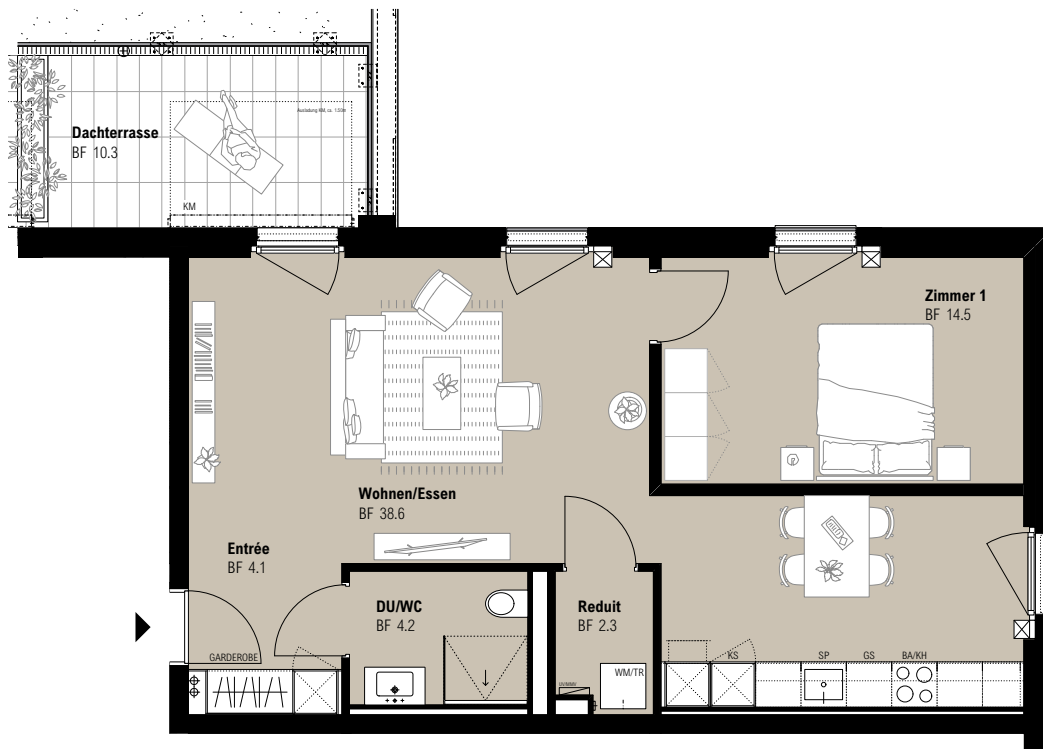

BELANO®

ZUHAUSE

A 4.1

WHG-NR.	ETAGE	ANZAHL ZIMMER	WOHNFLÄCHE	PRIV. AUSSENFLÄCHE
A 4.1	4. Obergeschoss	2.5 Zi-Whg	63.7 m ²	10.3 m ²

Vermietung:
BELANO ZUHAUSE
ZENTRUM STALDENBACH 8
8808 PFÄFFIKON SZ

JURASTRASSE 10A
5610 WOHLLEN AG