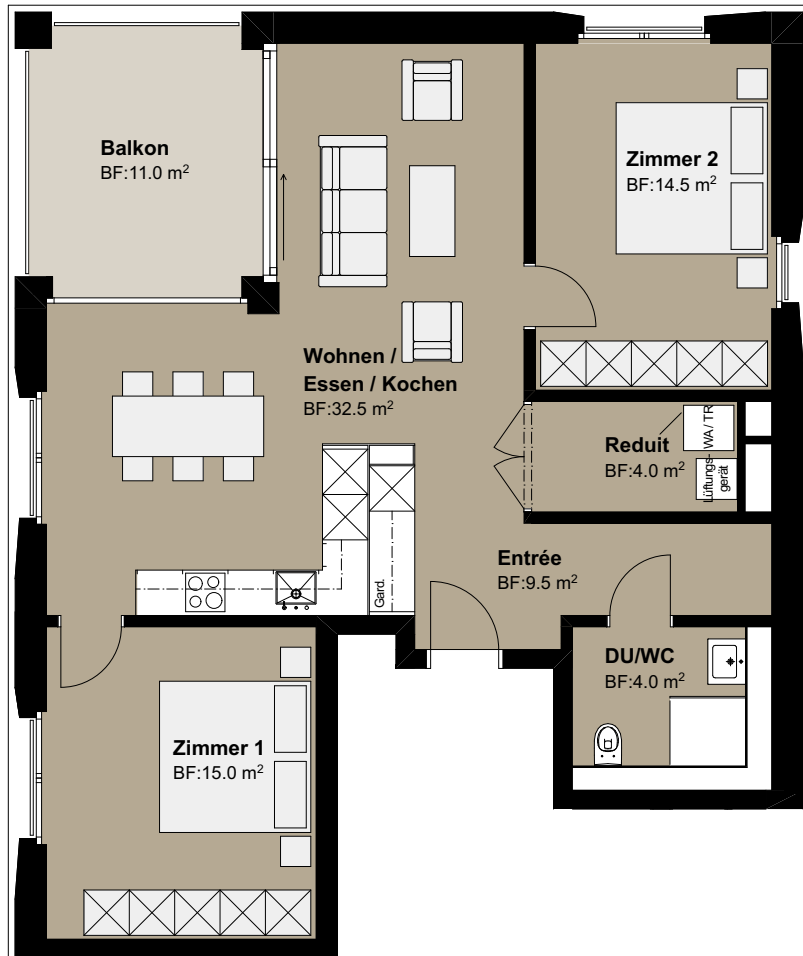

# Haus Ahorn

# A 2.1

Whg. Nr.	Etage	Grösse	Wohnfläche	Balkon
A 2.1	2.Obergeschoss	3 ½ Zimmer	84.0 m <sup>2</sup>	11.0 m <sup>2</sup>

**BELANO**<sup>®</sup>  
ZUHAUSE