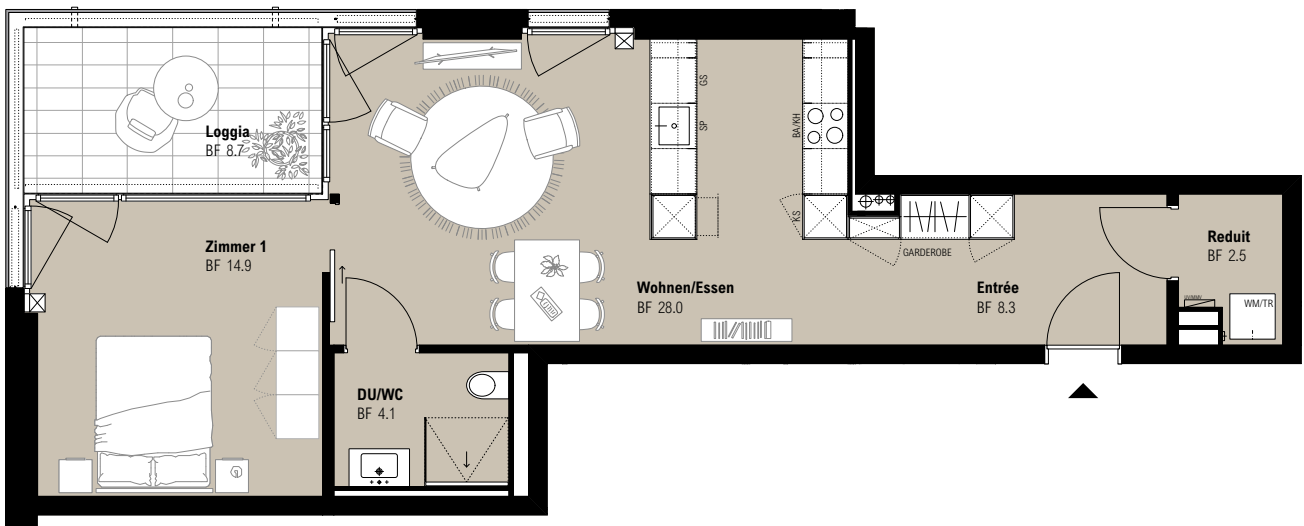

## ZUHAUSE

### A 1.8, A 2.8, A 3.8

WHG-NR.	ETAGE	ANZAHL ZIMMER	WOHNFLÄCHE	PRIV. AUSSENFLÄCHE
A 1.8	1. Obergeschoss	2.5 Zi-Whg	57.8 m <sup>2</sup>	8.7 m <sup>2</sup>
A 2.8	2. Obergeschoss	2.5 Zi-Whg	57.8 m <sup>2</sup>	8.7 m <sup>2</sup>
A 3.8	3. Obergeschoss	2.5 Zi-Whg	57.8 m <sup>2</sup>	8.7 m <sup>2</sup>