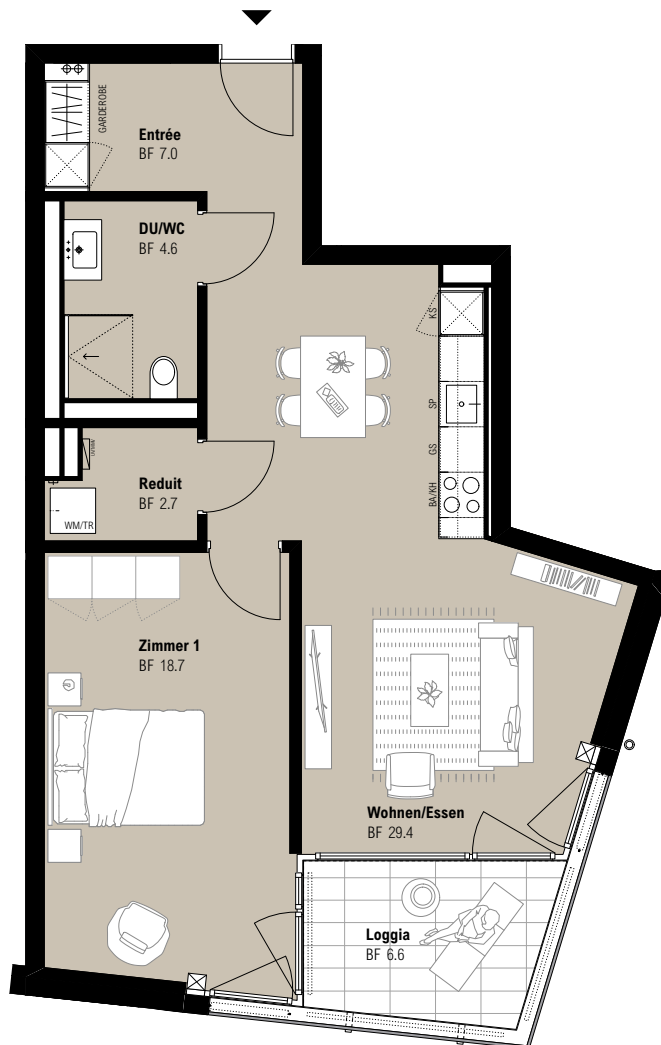

BELANO®

ZUHAUSE

A 0.2, A 1.4, A 2.4, A 3.4

WHG-NR.	ETAGE	ANZAHL ZIMMER	WOHNFLÄCHE	PRIV. AUSSENFLÄCHE
A 0.2	Erdgeschoss	2.5 Zi-Whg	62.2 m ²	6.6 m ²
A 1.4	1. Obergeschoss	2.5 Zi-Whg	62.6 m ²	6.6 m ²
A 2.4	2. Obergeschoss	2.5 Zi-Whg	62.6 m ²	6.6 m ²
A 3.4	3. Obergeschoss	2.5 Zi-Whg	62.6 m ²	6.6 m ²