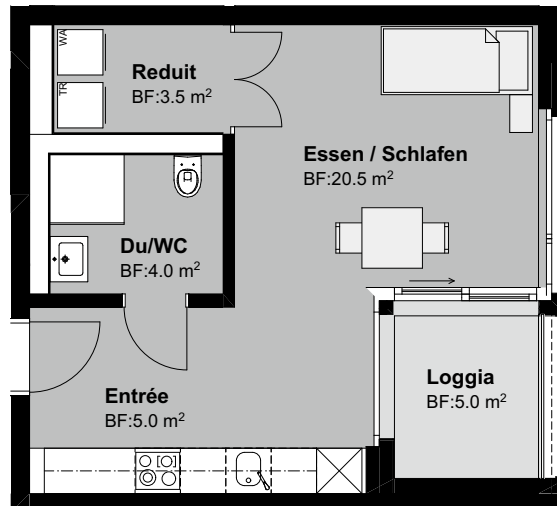

# B 1.2 / B 2.2

Whg. Nr.	Etage	Grösse	Wohnfläche	Balkon
B 1.2	1. Obergeschoss	1 ½ Studio	33.0 m <sup>2</sup>	5.0 m <sup>2</sup>
B 2.2	2. Obergeschoss	1 ½ Studio	33.0 m <sup>2</sup>	5.0 m <sup>2</sup>

**BELANO**<sup>®</sup>  
ZUHAUSE