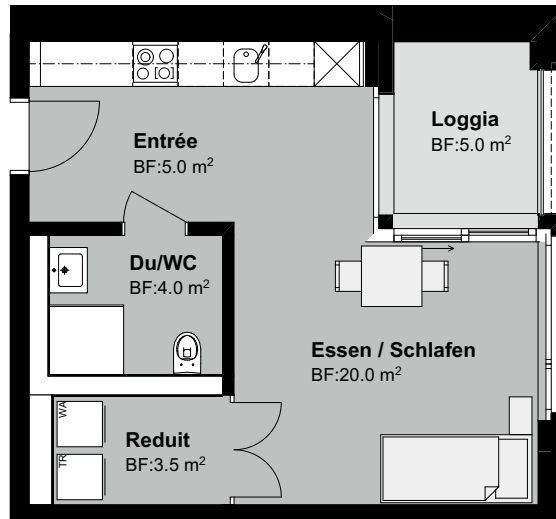

# B 1.1 / B 2.1

Whg. Nr.	Etage	Grösse	Wohnfläche	Balkon
B 1.1	1. Obergeschoss	1 ½ Studio	32.5 m <sup>2</sup>	5.0 m <sup>2</sup>
B 2.1	2. Obergeschoss	1 ½ Studio	32.5 m <sup>2</sup>	5.0 m <sup>2</sup>

**BELANO**<sup>®</sup>  
ZUHAUSE