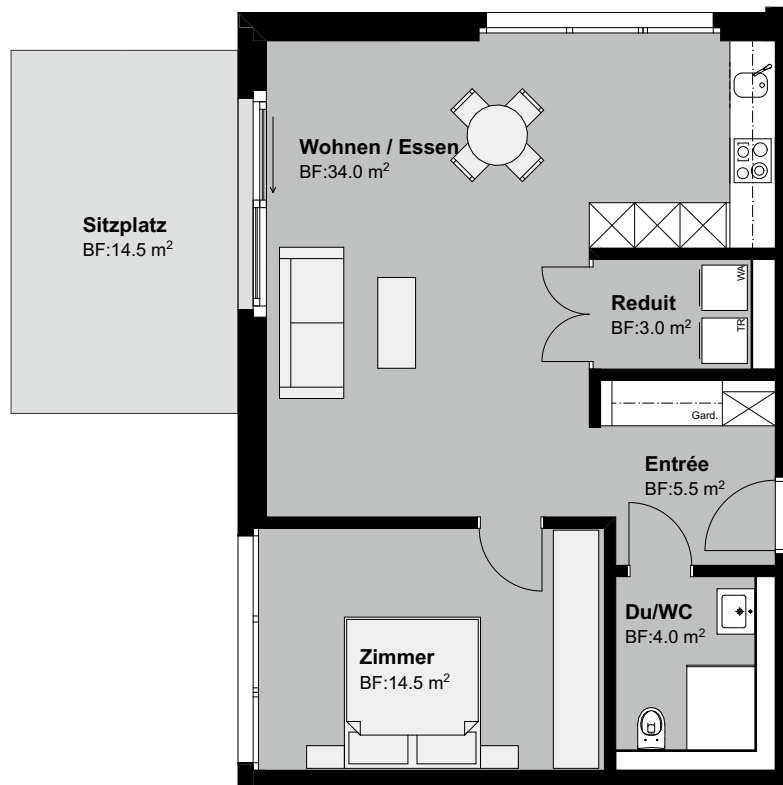

Haus Birke

B 0.4

Whg. Nr.	Etage	Grösse	Wohnfläche	Sitzplatz
B 0.4	Erdgeschoss	2 ½ Zimmer	61.0 m ²	14.5 m ²

BELANO[®]
ZUHAUSE