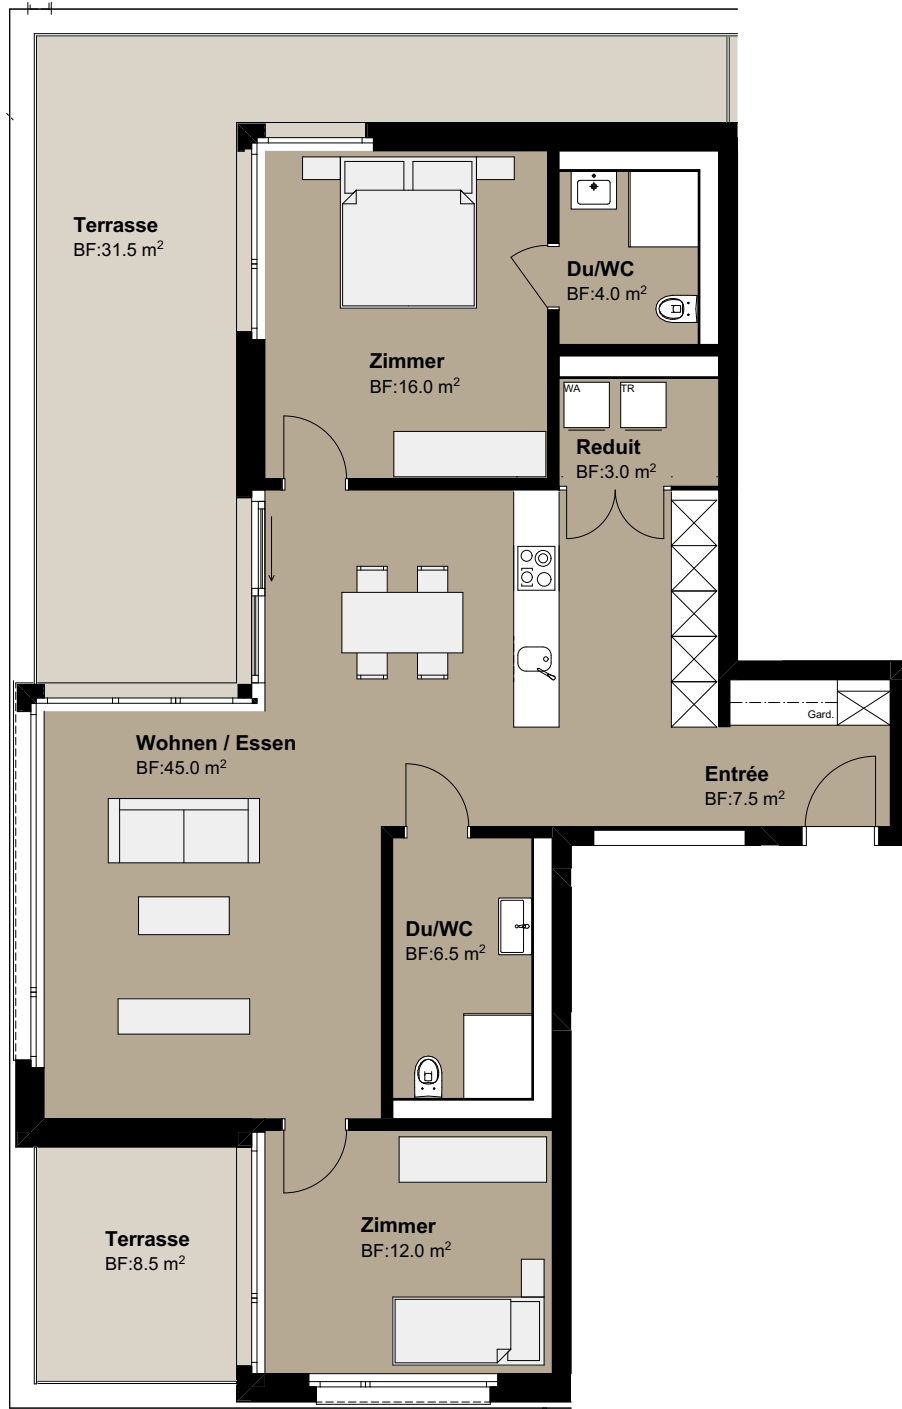

Haus Ahorn

A 2.1

Whg. Nr.	Etage	Grösse	Wohnfläche	Terrasse
A 2.1	Attika	3 ½ Zimmer	94.0 m ²	40.0 m ²

Haus Ahorn

Haus Birke

BELANO[®]
ZUHAUSE