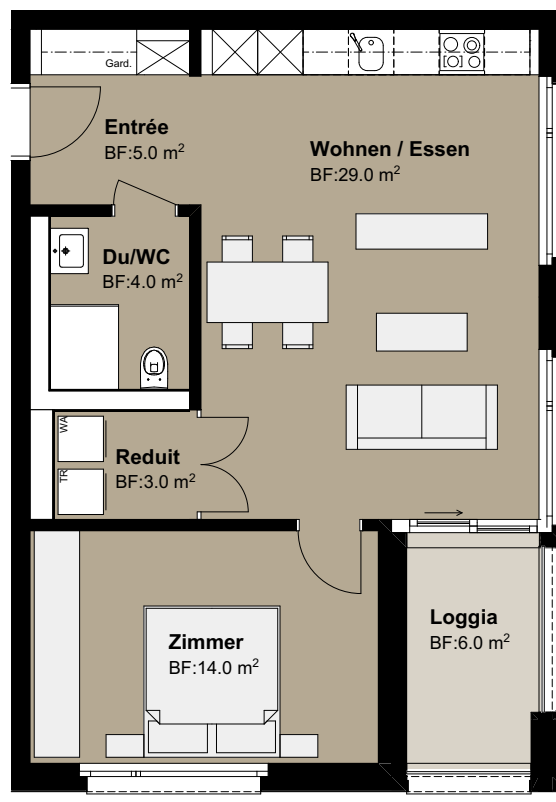

Haus Ahorn

A 1.4

Whg. Nr.	Etage	Grösse	Wohnfläche	Loggia
A 1.4	1. Obergeschoss	2 ½ Zimmer	55.0 m ²	6.0 m ²

BELANO[®]
ZUHAUSE

Haus Ahorn

Haus Birke