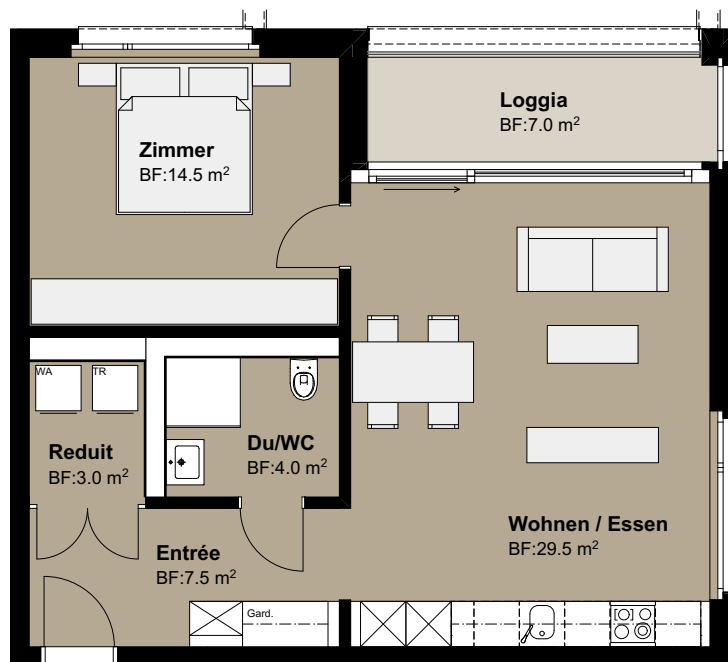

Haus Ahorn

A 1.3

Whg. Nr.	Etage	Grösse	Wohnfläche	Loggia
A 1.3	1. Obergeschoss	2 ½ Zimmer	58.5 m ²	7.0 m ²

BELANO[®]
ZUHAUSE

Haus Ahorn

Haus Birke