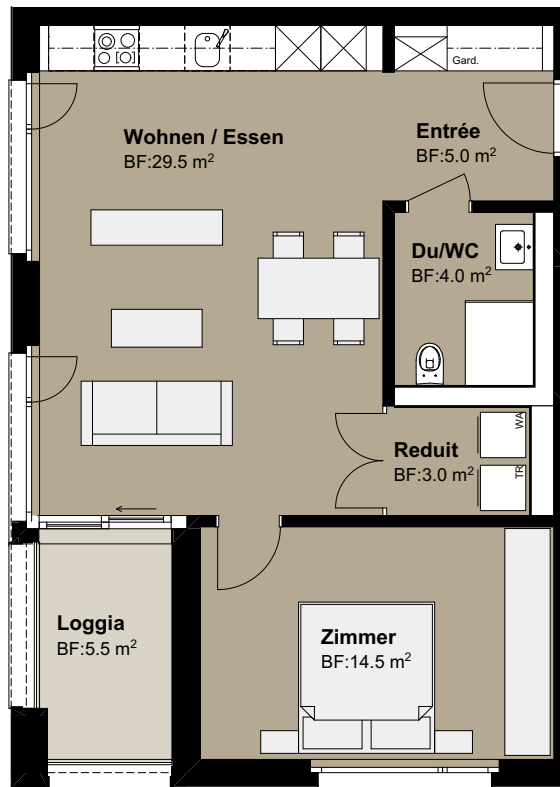

# A 1.1

Whg. Nr.	Etage	Grösse	Wohnfläche	Loggia
A 1.1	1. Obergeschoss	2 ½ Zimmer	56.0 m <sup>2</sup>	5.5 m <sup>2</sup>

**BELANO**<sup>®</sup>  
ZUHAUSE

Haus Ahorn

Haus Birke