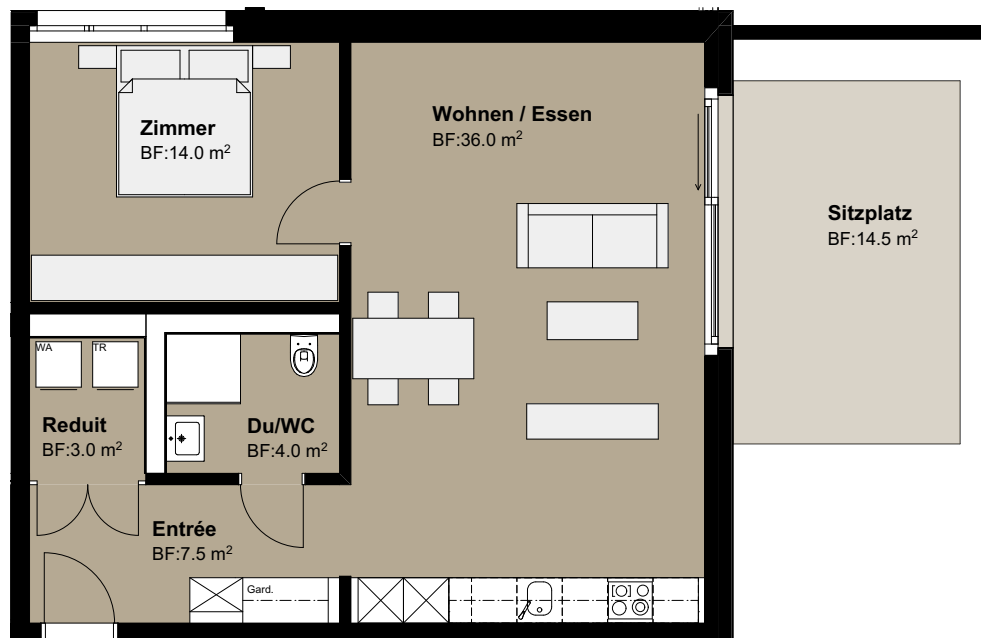

# A 0.3

Whg. Nr.	Etage	Grösse	Wohnfläche	Sitzplatz
A 0.3	Erdgeschoss	2 ½ Zimmer	64.5 m <sup>2</sup>	14.5 m <sup>2</sup>

**BELANO**<sup>®</sup>  
ZUHAUSE

Haus Ahorn

Haus Birke