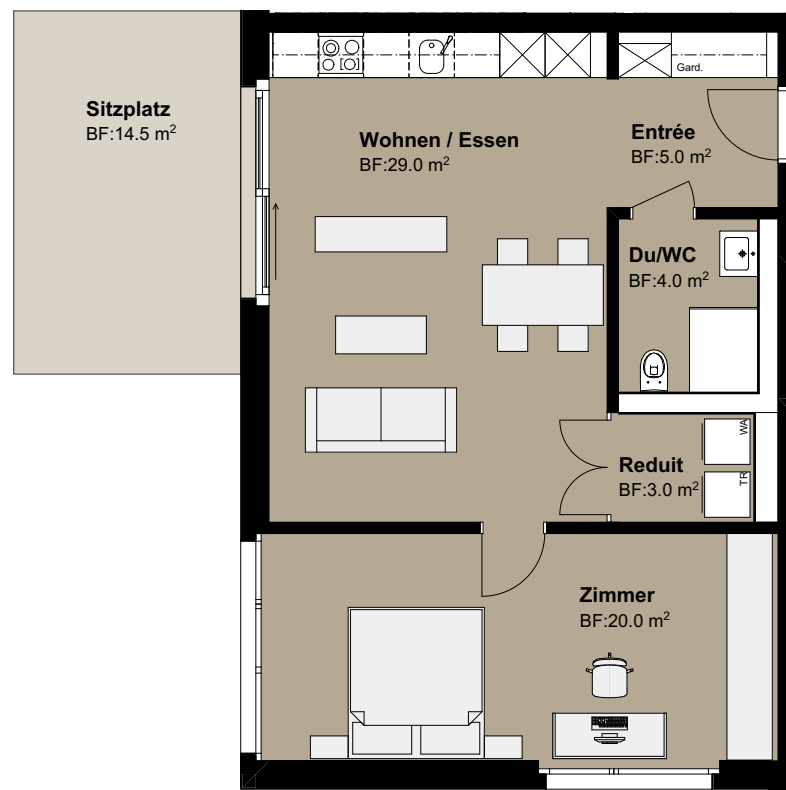

Haus Ahorn

A 0.1

Whg. Nr.	Etage	Grösse	Wohnfläche	Sitzplatz
A 0.1	Erdgeschoss	2 ½ Zimmer	61.0 m ²	14.5 m ²

BELANO[®]
ZUHAUSE

Haus Ahorn

Haus Birke